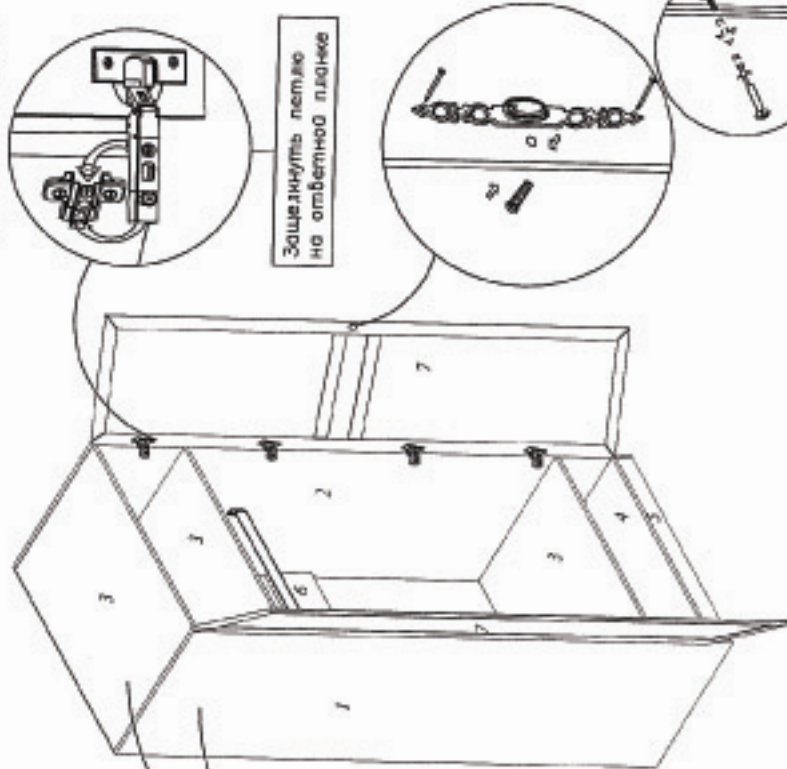

### КОМПЛЕКТ ФУРНИТУРЫ

Ручка - 2 шт.	
Винт 4x25 - 2 шт.	
Гвоздик для фиксации ручек - 4 шт.	
Шуруп 4x16 - 36 шт.	
Шуруп 3x20 - 8 шт.	
Подпятник - 4 шт.	
Гвоздь 2x25 - 8 шт.	
Гвоздь 2x25 - 30 шт.	
Шпатель-фореканель - 2 шт.	
Шпатель L=845 мм - 1 шт.	
Шпатель 8x30 - 1 шт.	
Лента - 1 шт.	
Отбитая планка - 1 шт.	
Ключ №4 для закручивания винта 7 шт. (винты в комплекте с дверкой под ключ-интеграцию)	
Винт-дверка 7x50 - 2 шт.	
Заглушка самоклеящаяся - 2 шт.	
Старая эксцентриковая Rastex 15/16 в комплекте - 20 шт.	
Скрепка мебельная-длинная или штабля пластмассовая	
Винты-саморезы 4x25 - 2 шт.	
Винт стяжной - 1 шт.	

## 2. Сборка шкафа

2.1

2.2

Установка петли

Защелкнуть петлю на ответной планке