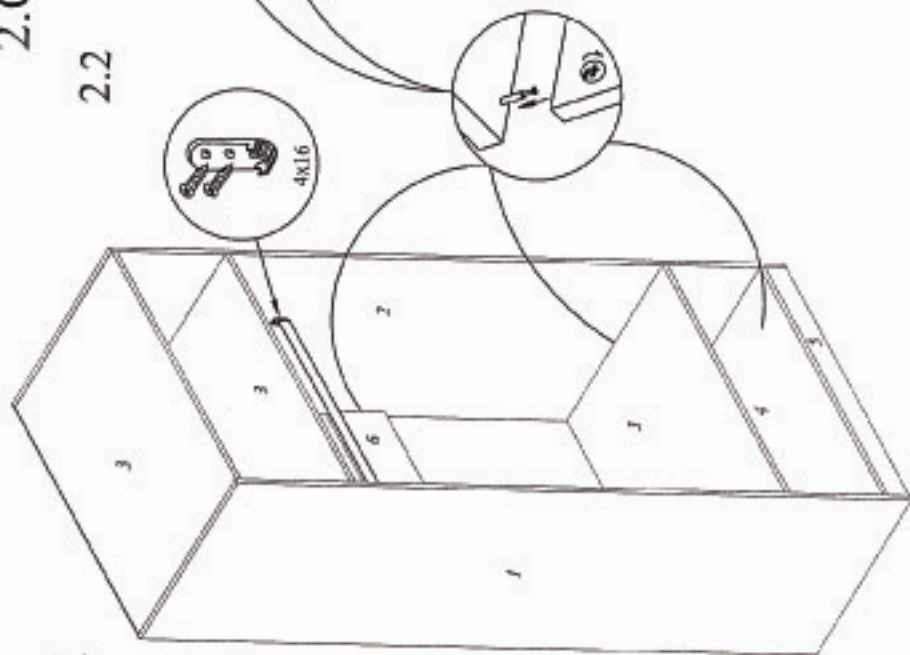

2. Сборка шкафа

2.1

2.2